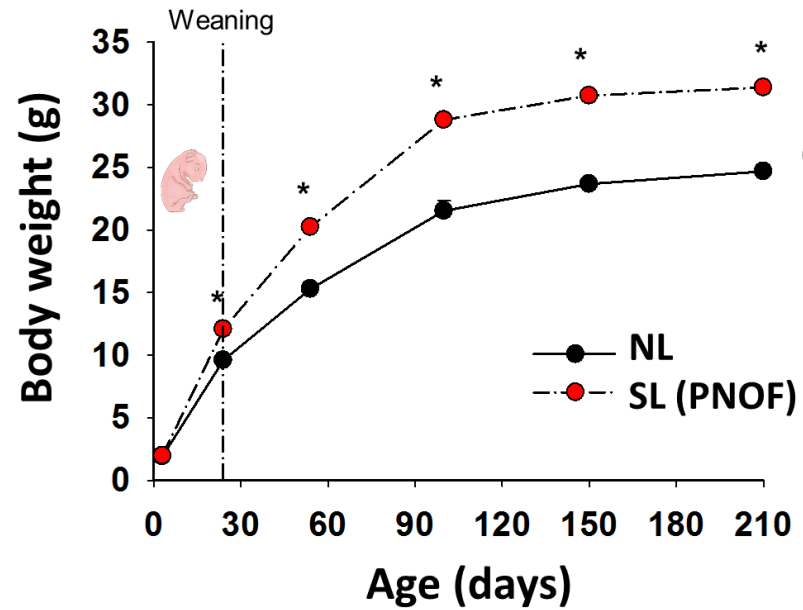

10-12 pups/litter:
normal litter (NL)

Control
normal-fed
(NF)

3-4 pups/litter:
small litter (SL)

Postnatally
overfed
(PNOF)

Waning → Maturation